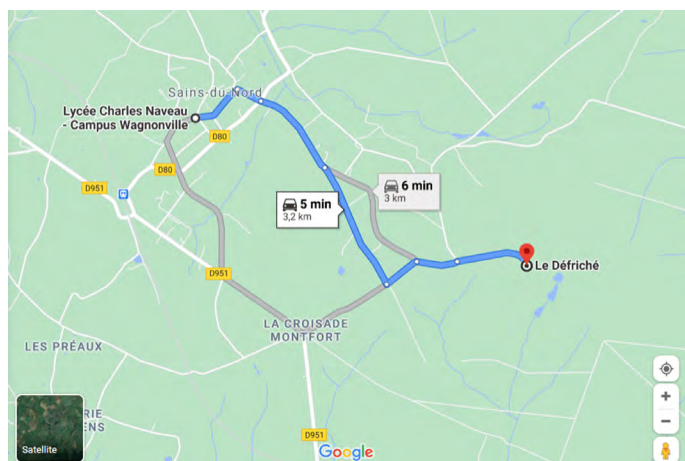

ACCÈS

Le CFPPA est implanté sur l'annexe du site d'enseignement du lycée agricole Charles Naveau qui se situe sur le lieu-dit de la ferme du Défriché, à la sortie de Sains du Nord en direction de Fourmies.

- Le site d'enseignement est à environ 40 minutes à pied de la gare de Sains du Nord.

Itinéraire : gare, route nationale, rue de Paris, rue du Défriché et tout au bout la ferme du Défriché.

Les transports en commun desservent l'établissement :

Navette à 8 h 30 et 12 h 55 à partir du lycée Charles Naveau

En voiture, en provenance de **AVESNES SUR HELPE**, emprunter la route nationale vers Sains du Nord. Le site d'enseignement se situe à 1 km en prenant la dernière rue à gauche avant de sortir de Sains Du Nord.

En venant de **FOURMIES** prendre la première rue à droite en rentrant dans Sains du Nord (haut de la côte), faire 800 mètres et prendre la rue du Défriché vers la droite.

ACCUEIL

L'entrée se fait exclusivement par l'accueil de l'UFA à l'étage.